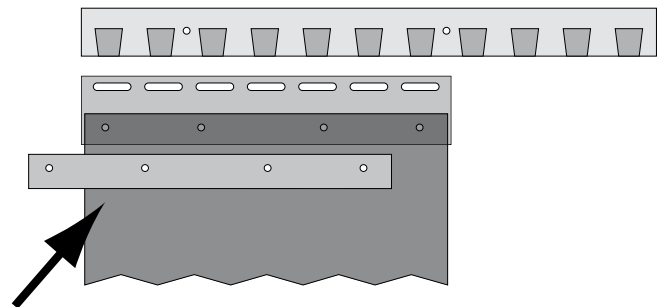

Lamellen-Vorhang für Stalldurchgänge

BÖCK

BÖCK-PVC-Streifen für Stalldurchgänge werden in verschiedenen Breiten und Längen angeboten. Das Material ist glasklar und **bis -35° C kältefest**.

Um Zugerschinnungen zu vermeiden, empfehlen wir eine Überlappung.

Für eine dauerhafte, perfekte Anbringung verwenden Sie unsere **Edelstahlschiene** – so schwingen die Lamellen im Eingang:

- Öffnen und Schließen mit weniger Kraftaufwand
- Verlängerte Lebensdauer durch geringere Abknickung

259,00 €/Rolle

Preise inkl. gesetzl. MwSt.; Versandkosten: pauschal 6,00 €/Bestellung

Edelstahlaufhängung Lamellen sicher & beweglich befestigen

Montage:

1. Lamellen zwischen die Edelstahlbleche legen und Löcher durchbohren.
2. Verschrauben der Lamellen mit den Edelstahlblechen.
3. Einhängen der Lamellen in der montierten Schiene. Die Überlappung bestimmen Sie selbst!

Material: Edelstahl

Befestigung: seitlich oder unter dem Sturz

Überlappung: variabel je nach Kundenwunsch

Edelstahlaufhängungs-Set

1 m Edelstahlschiene,

4 x Befestigungsset für Lamellen

29,00 €/Set

1x