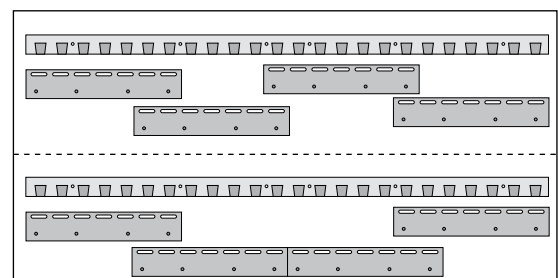

Edelstahlaufhängungs-Set

1 m Edelstahlschiene,

4 x Befestigungsset für Lamellen

29,00 €/Set

1x

4x

Aufhängungsvarianten mit dem Edelstahlaufhängungs-Set